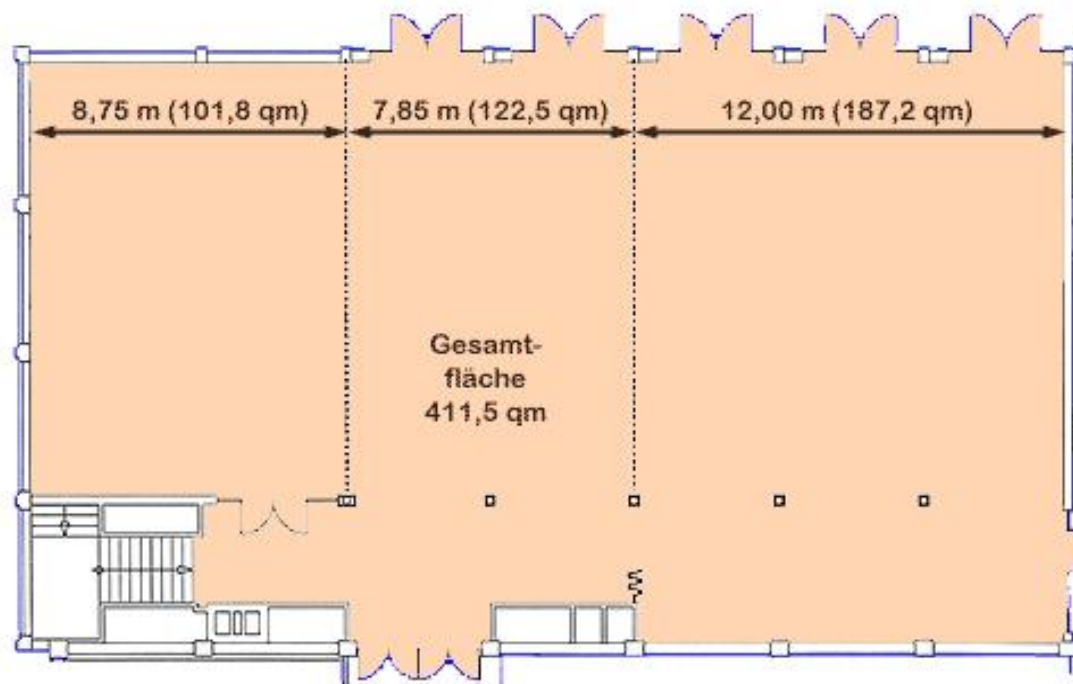

# Ausmaße - Parkettsaal

Raumaufteilung in 3 getrennte Räume für ca. 100, 120 oder 150 Personen möglich.